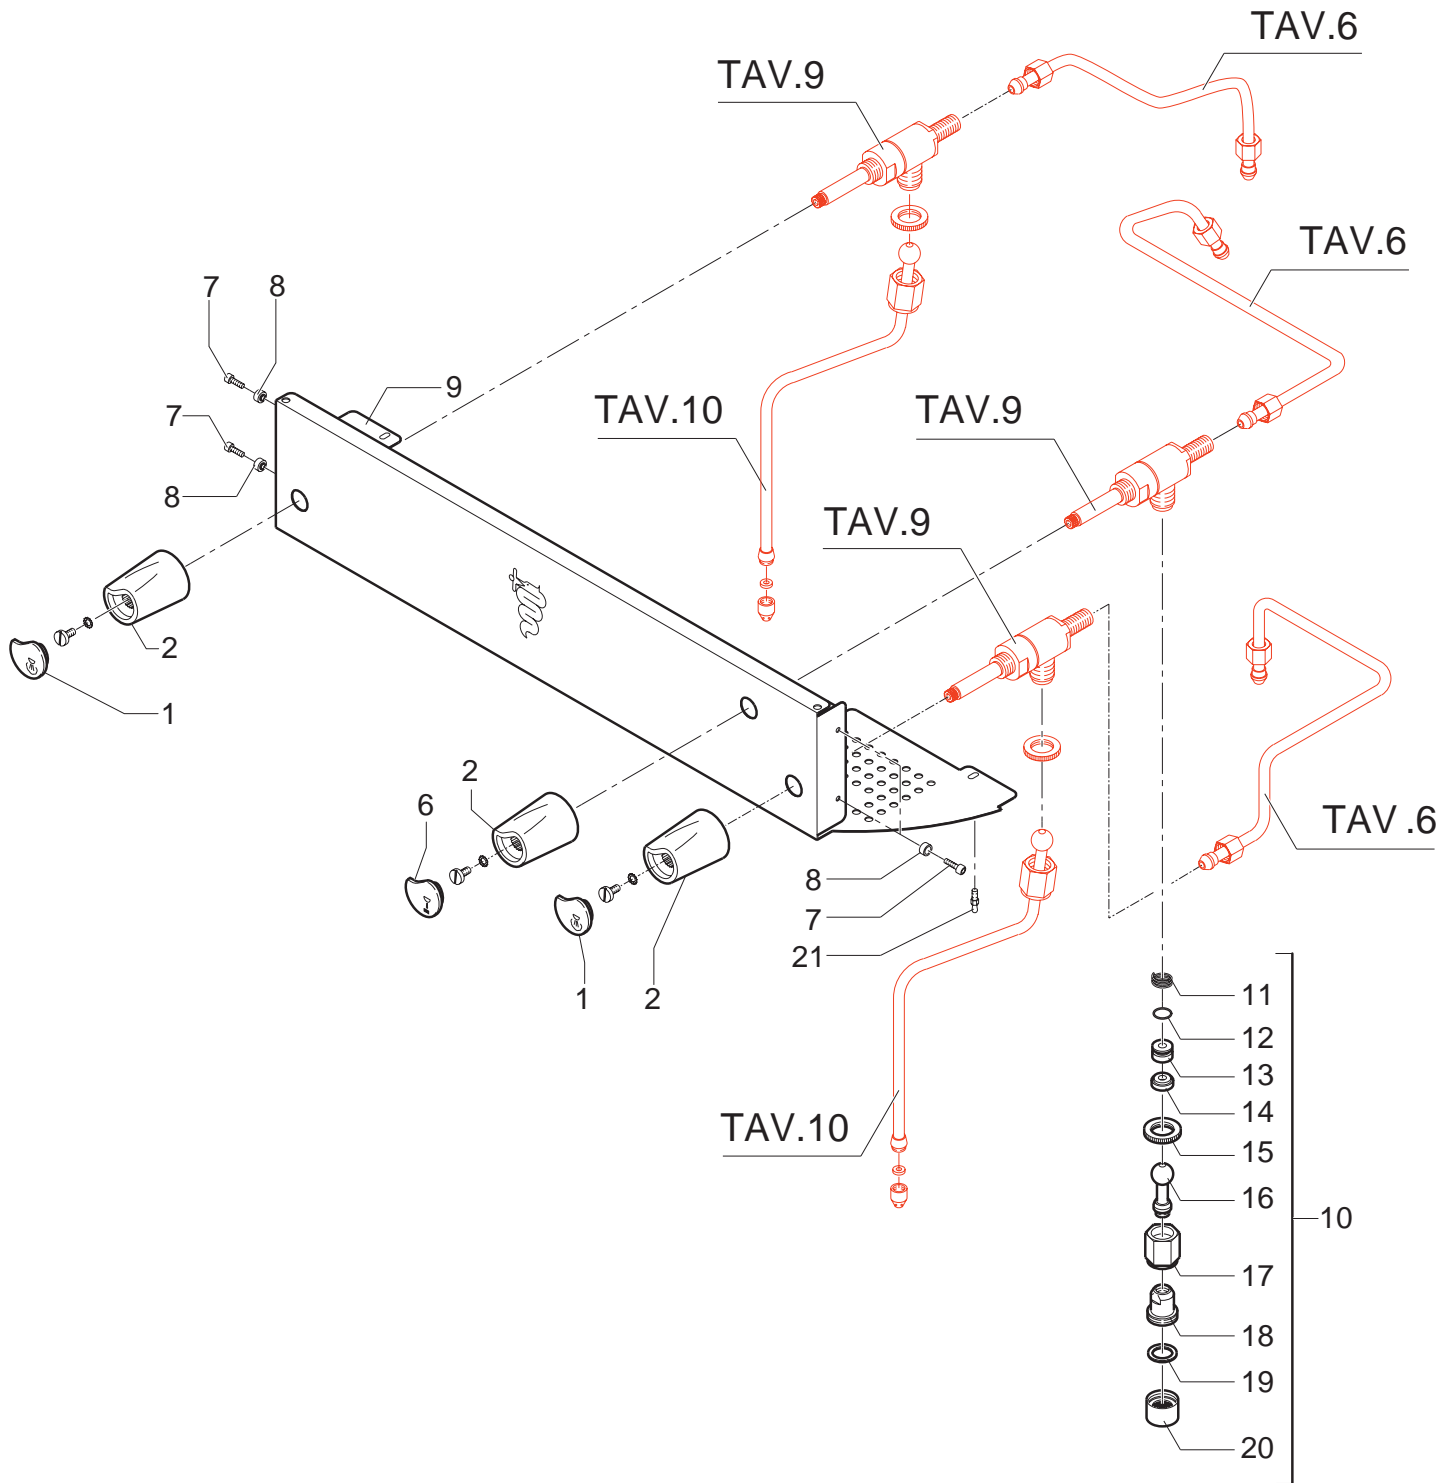

POS	DESCRIPTION	CODE	REFERENCE
01	KNOB M6	7473603.....	-
02	RING NUT M18 OT CHROMED.....	5222813CM.....	L 1128
03	ARTICULATION D14 X 24.5 X M6 AISI 303	5265601.....	L 1127
04	SHAFT D12 X 65 AISI 303.....	5260202.....	L 1125
05	SPRING D9.5 H34.5 AISI 302	5471512.....	L 1123
06	BUSHING D12 X 7 OT	5220603.....	L 1122
07	GASKET D12 X 6 PTFE GRAPHITIZED	5494004.....	L 1121
08	NUT M18 ES.26 H5 OT.....	5221833.....	L 1119
09	PUMP BODY OT	5283019.....	L 1118
10	GASKET D14 X 4 X 4 NBR 70SH.....	5493013.....	L 1117
11	GASKET-HOLDER D15 X 16.5 OT	5224607.....	L 1116
12	FITTING 4 WAY 3/8"G OT (PM-TE-TP).....	5302502.....	L 1114C
13	FITTING 3/8"G	5225241.....	L 1113B
14	FITTING 3 WAY 3/8"G.....	5302508.....	L 1112A
15	ASSEMBLY PUMP 3 WAY COMPLETE.....	5964054.....	L 1130C
16	ASSEMBLY PUMP 1 WAY COMPLETE.....	5964055.....	L 1130B
17	ASSEMBLY PUMP 2 WAY COMPLETE.....	5964056.....	L 1130A
18	ASSEMBLY PUMP	5964058.....	L 1130
19	COPPER GASKET 20 X 26 X 3.....	5495006.....	-