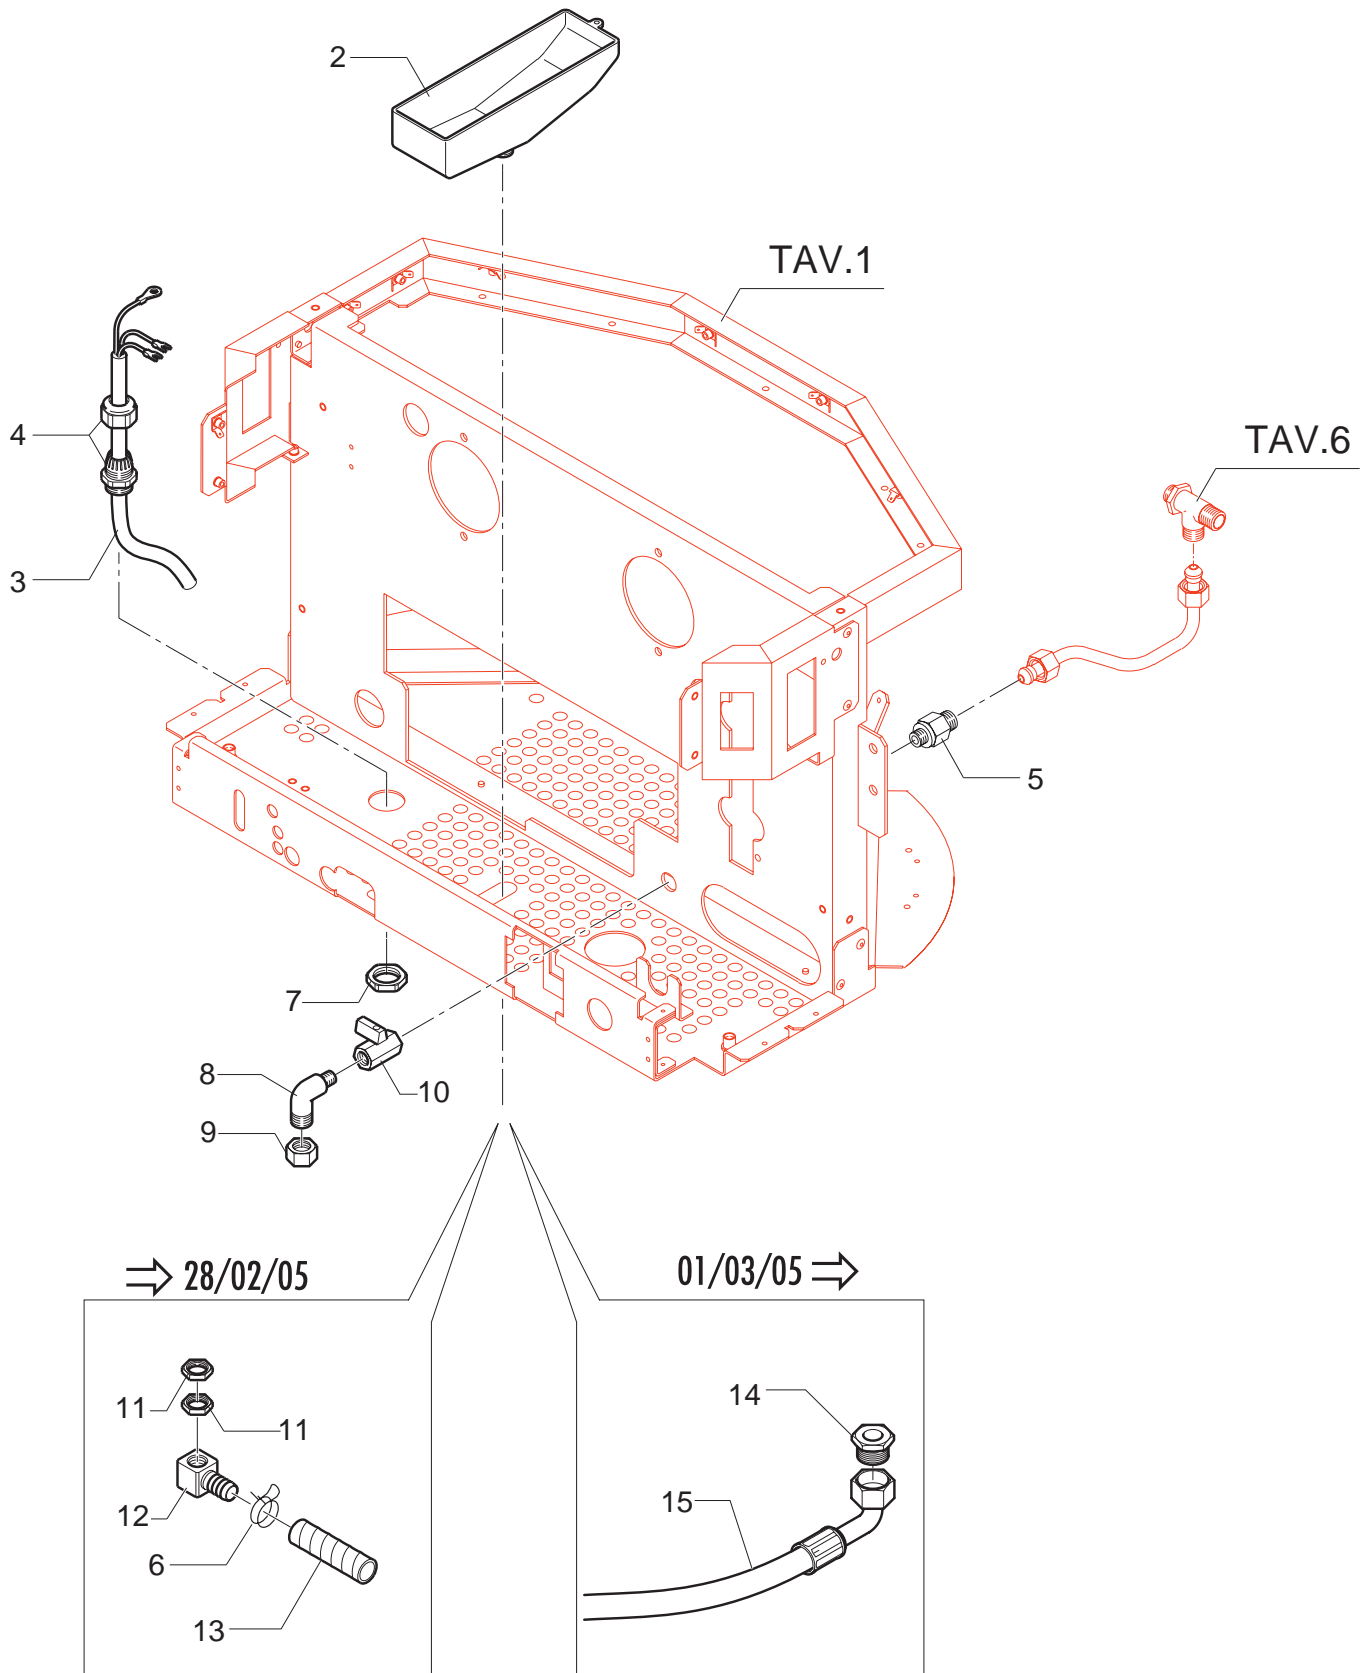

POS	DESCRIPTION	CODE	REFERENCE
01	INSERT D9.5 H14	5371301	KEY 144
02	SWITCH KNOB D42 BLUE	5371807	KEY 117B
02	SWITCH KNOB D42 GREY	5371806	KEY 104G
03	SLEEVE D15X3 H9.5	5220803	F 1727
04	SCREW TC M3X25	7809802	F 1766
06	SHAPED PLUG BLUE	5373912	KEY 118B
06	SHAPED PLUG GREY	5373911	KEY 105G
07	SWITCH 2 POSITIONS 4 CONTACTS	7633301	KEY 147
07	SWITCH 2 POSITIONS 6 CONTACTS	7633302	KEY 148
08	ORANGE LAMP 110V	7633603	J 848/110
08	ORANGE LAMP 230/240V	7633604	J 848/230
09	RED LAMP 110V	7633605	J 849/110
09	RED LAMP 230V	7633606	J 849/230
10	PRESSURE GAUGE D60 3 BAR	7432513	-
11	STRAIGHT FITTING 3/8"G	5302011	F 645
12	GLASS LEVEL FITTING 30 X 30 X 35 OT	5225275	KEY 023
13	STRAIGHT FITTING 3/8"G ES.22 H23 OT	5225204	KEY 005
14	GASKET D14.5 X 10 X 7 RUBBER 75SH	5493004	F 727
15	RING NUT 3/8"G D20 H11 OT	5221836	F 836
16	LEVEL HOSE D10 X 2.2 L=120 PIREX	5430505	F 1759
17	SCREW TCEI M4X20 UNI 5931 A2	7816005	GB/1 783/20