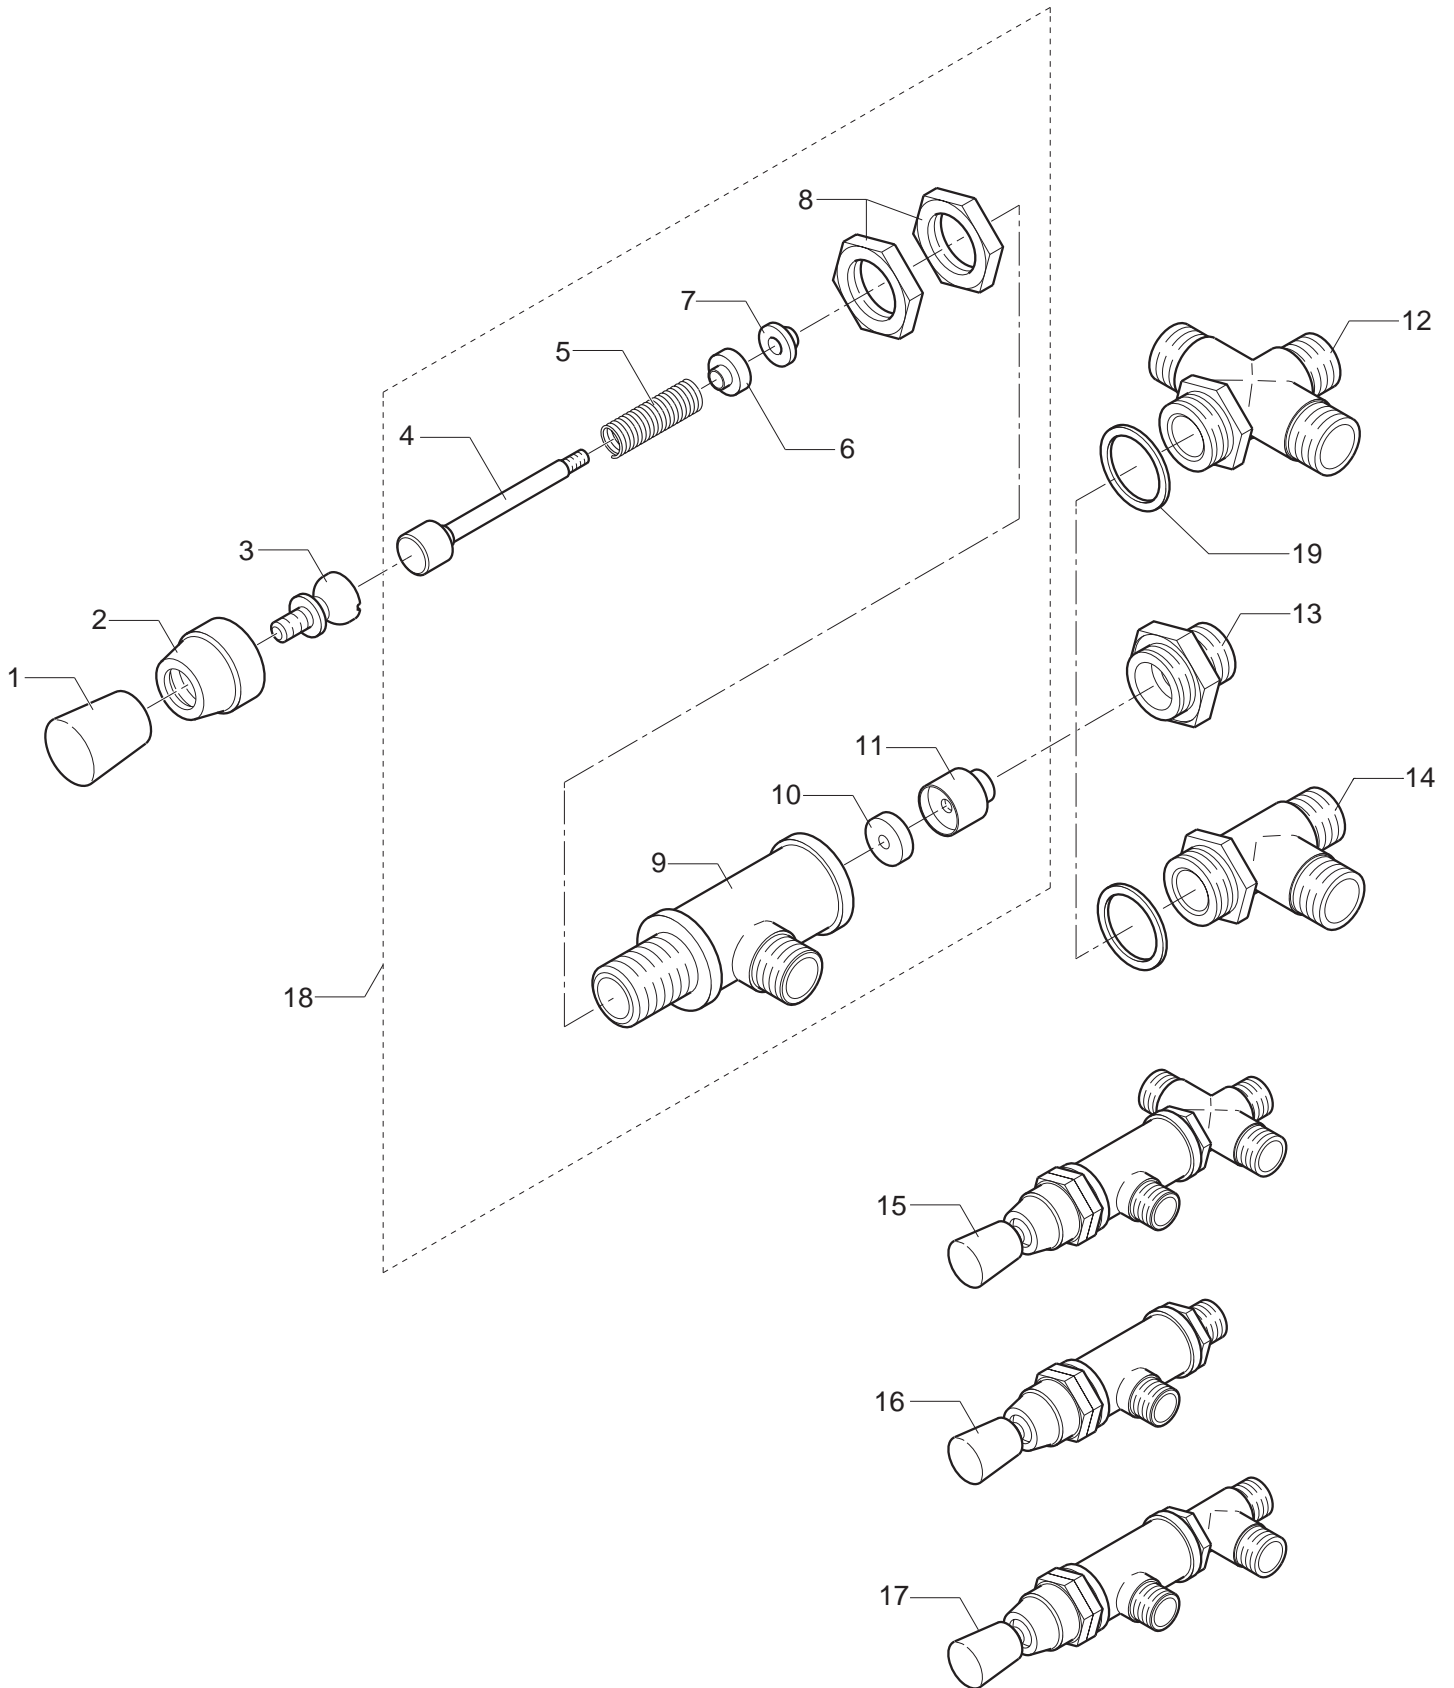

<b>POS</b>	<b>DESCRIPTION</b>	<b>CODE</b>	<b>REFERENCE</b>
01	KNOB M6 .....	7473603.....	-
02	RING NUT M18 OT CHROMED.....	5222813CM.....	L 1128
03	ARTICULATION D14 X 24.5 X M6 AISI 303 .....	5265601.....	L 1127
04	SHAFT D12 X 65 AISI 303.....	5260202.....	L 1125
05	SPRING D9.5 H34.5 AISI 302 .....	5471512.....	L 1123
06	BUSHING D12 X 7 OT .....	5220603.....	L 1122
07	GASKET D12 X 6 PTFE GRAPHITIZED .....	5494004.....	L 1121
08	NUT M18 ES.26 H5 OT.....	5221833.....	L 1119
09	PUMP BODY OT .....	5283019.....	L 1118
10	GASKET D14 X 4 X 4 NBR 70SH.....	5493013.....	L 1117
11	GASKET-HOLDER D15 X 16.5 OT .....	5224607.....	L 1116
12	FITTING 4 WAY 3/8"G OT (PM-TE-TP).....	5302502.....	L 1114C
13	FITTING 3/8"G .....	5225241.....	L 1113B
14	FITTING 3 WAY 3/8"G.....	5302508.....	L 1112A
15	ASSEMBLY PUMP 3 WAY COMPLETE.....	5964054.....	L 1130C
16	ASSEMBLY PUMP 1 WAY COMPLETE.....	5964055.....	L 1130B
17	ASSEMBLY PUMP 2 WAY COMPLETE.....	5964056.....	L 1130A
18	ASSEMBLY PUMP .....	5964058.....	L 1130
19	COPPER GASKET 20 X 26 X 3.....	5495006.....	-