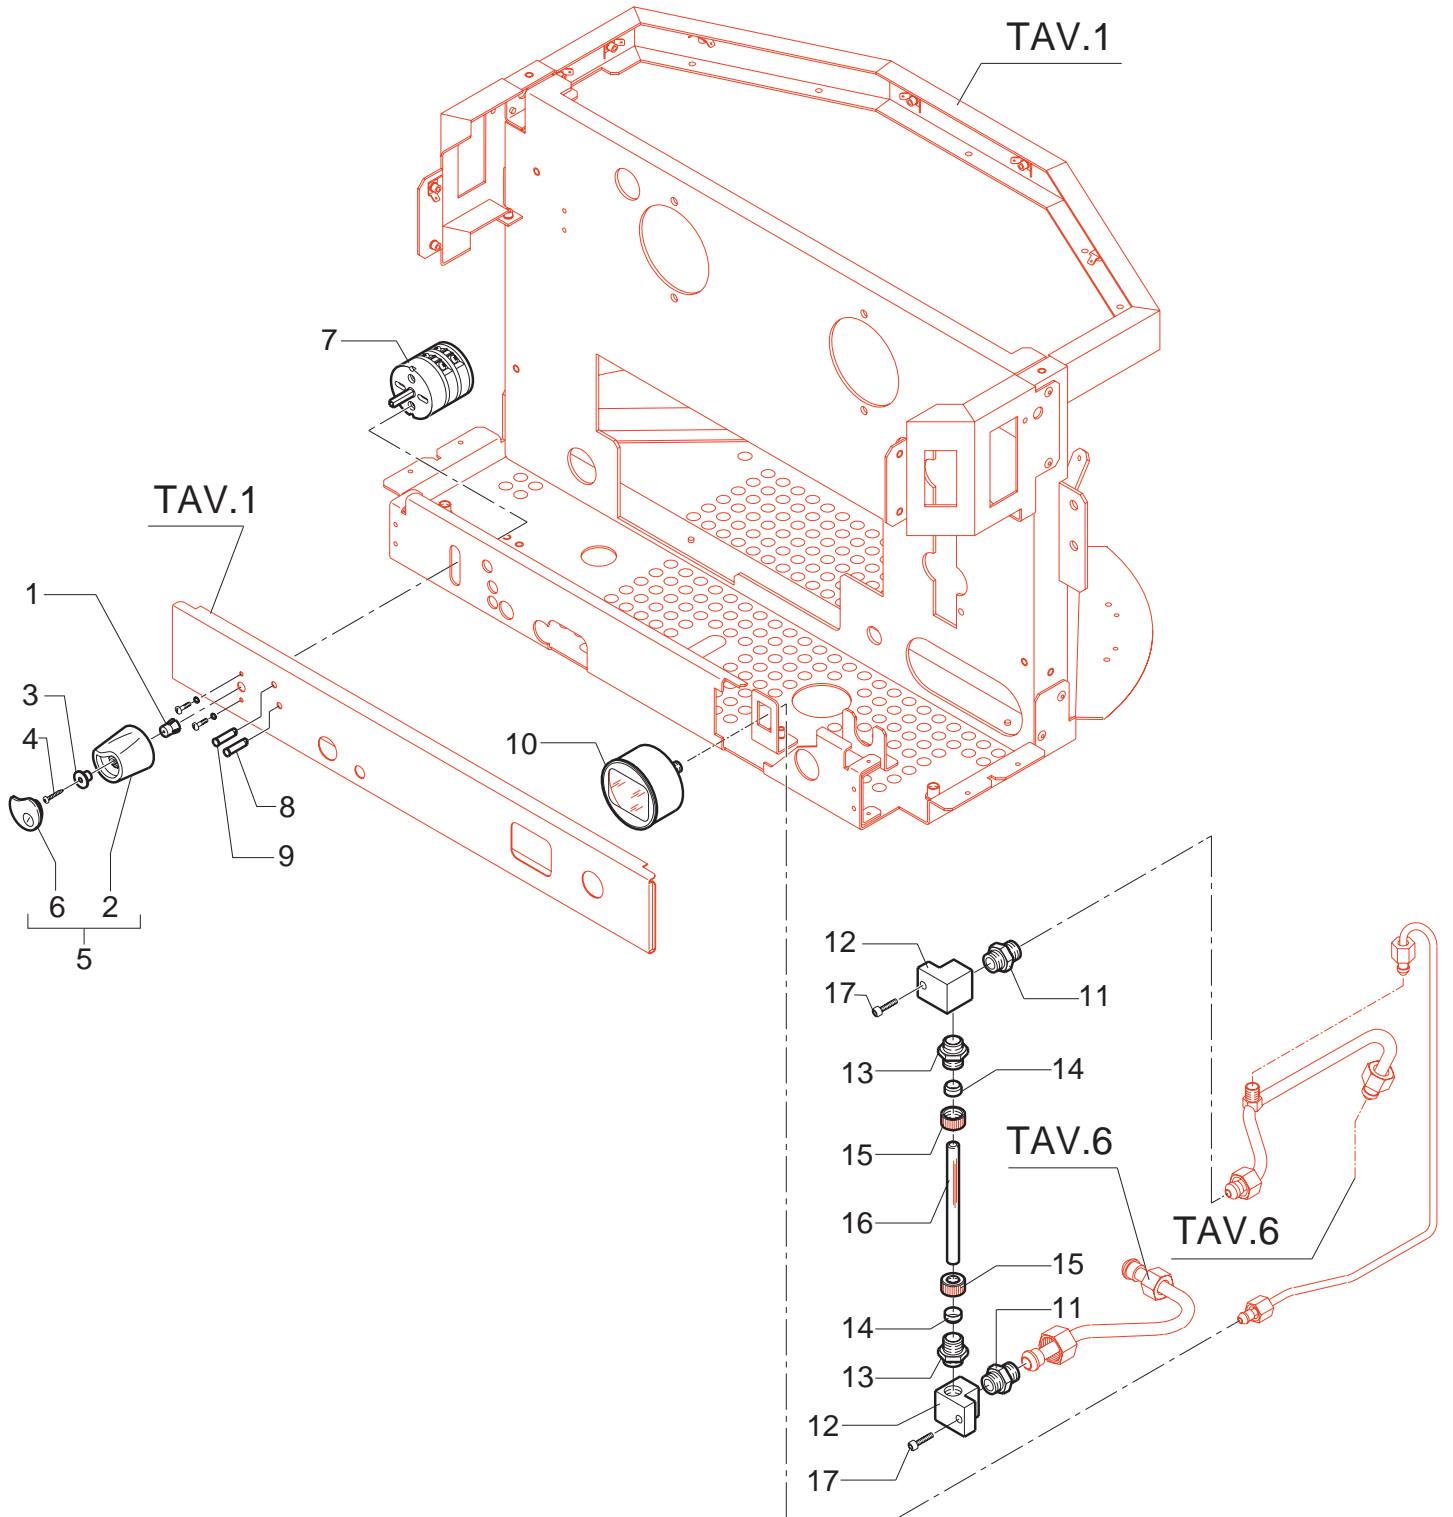

POS	DESCRIPTION	CODE	REFERENCE
01	SCREW TCEI M8X16 UNI 5931 8.8 (OLD)	7806013.....	F 623
02	FAN WASHER D10 R150 ZINC PLATED (OLD).....	7804001.....	GB/2 805
03	KNOB D30 (OLD).....	5371808.....	GB/2 803
03	ASSEMBLY HANDLE ABS BLUE	5963016.....	H 880B
03	ASSEMBLY HANDLE ABS GREY	5963013.....	H 880G
04	LEVER L=235 MM ES.22 AVP CHROMED (OLD)	5263201CM.....	GB/2 802
04	CHROMED LEVER (NEW)	5263202CM.....	-
05	LEVER GROUP CAP	5370601.....	GB/2 801
06	SCREW TCS M5X8 DIN 964 A2.....	7817401.....	GB/1 784
07	RING D9 UNI 7434 R150.....	7800601.....	GB/1 781
08	BALL BEARING D35 X 10 X 11	7471801.....	GB/1 782
09	STUD D11 X 61 PR80	5244006.....	GB/1 786
10	STUD D9 X 29 CARBONITRIDED.....	5244007CN.....	GB/1 785CN
11	STRAIGHT FITTING 1/4"G X M13 OT.....	5302001.....	F 895
12	ARTICULATION M16 OT NICKEL-PLATED.....	5287001.01NC.....	-
13	GROUP FORK OT NICKEL-PLATED.....	5284501.01NC.....	-
14	UPPER VIBRATION DAMPER.....	5473001.....	GB/2 787
15	BEARING SLIDE HEAD OT.....	5287502.....	GB/2 790
16	BOTTOM VIBRATION DAMPER	5473002.01.....	GB/2 800
17	SPRING D46 X 130	5471502.....	GB/2 791
18	SHAFT D20X 139 AISI 303.....	5260201.....	GB/2 806
19	PISTON D50 OT.....	5224201.....	GB/2 807
20	LIP SEAL D51 X 41 X 8 NBR 75SH.....	7491001.....	GB/4 797
21	SCREW TCEI M4X16	7816004.....	GB/1 783
22	PLUG 1/8"G OT CHROMED	5226402CM.....	-
25	UNION ELBOW 1/4"G X 3/8"G OT.....	5301501.....	F 896
26	DELIVERY GROUP BODY POLISHED CHROMED	5283009CM.....	GB/4 814
27	OR GASKET 160 NBR 75SH.....	7496011.....	A 117N
27	OR GASKET 160 VITON 80SH.....	7496029.....	A 117V
28	SHOWER D60 AISI 304.....	5470502.....	GB/2 795
29	COMPLETE GROUP	5963537.01.....	-
30	SCREW TCEI M8X25 UNI 5931 A2.....	7816015.....	A 116B
31	NUT M8 UNI 5587 OT.....	7821401.....	F 957